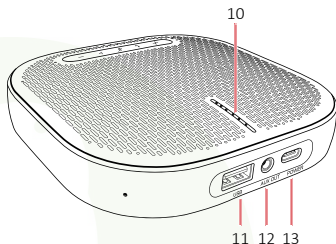

Спикерфон CleverMic SP13 BT

Руководство пользователя

Unitsolutions
умная AV-интеграция

Общие сведения

1. Кнопка увеличения громкости
2. Кнопка вызова
3. Кнопка отключения звука
4. Многофункциональная кнопка
5. Кнопка уменьшения громкости.
6. Кнопка питания
7. Светодиодный индикатор LED питания.

Частотный диапазон 20 Гц-20 кГц

Версия Bluetooth v5.0

Радиус захвата 3 метра

Размеры 124 мм (длина) x 124 мм (ширина) x 31,6 мм (высота)