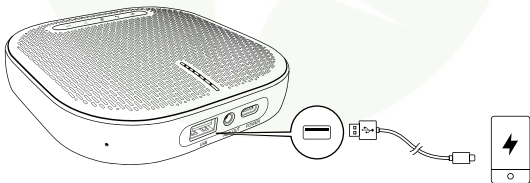

б) Зарядка внешних устройств