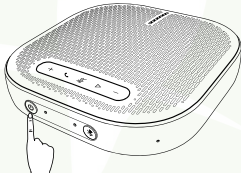

- Каждый раз при включении питания, данный продукт будет автоматически подключаться к устройству, которое вы успешно подключили в последний раз (при стандартном использовании).
- Чтобы прервать Bluetooth соединение, необходимо снова нажать кнопку Bluetooth.

Включение / выключение питания

Нажмите и удерживайте кнопку питания в течение 2 секунд, чтобы включить питание; индикатор состояния загорится, а затем погаснет.

Нажмите и удерживайте кнопку питания в течение 2 секунд, чтобы выключить питание; индикатор состояния загорится, а затем погаснет.

Состояние индикатора питания

	Постоянно горит индикатор белым цветом	Питание включено
	Индикатор погас	Питание выключено