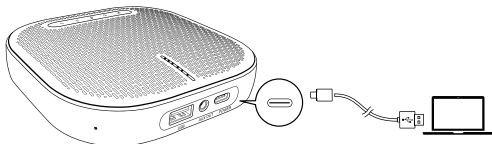

Подключение

а) При помощи USB кабеля подключите устройство к компьютеру.

б) Подключится к компьютеру или мобильному устройству по Bluetooth. Bluetooth автоматически переходит в режим сопряжения при первом включении питания продукта.