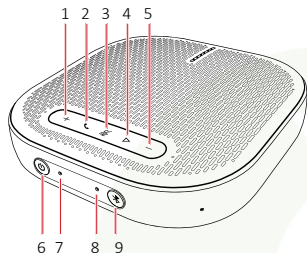

Общие сведения

1. Кнопка увеличения громкости
2. Кнопка вызова
3. Кнопка отключения звука
4. Многофункциональная кнопка
5. Кнопка уменьшения громкости.
6. Кнопка питания
7. Светодиодный индикатор LED питания.