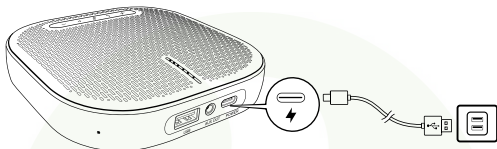

Процесс подзарядки устройств

а) Зарядка устройства