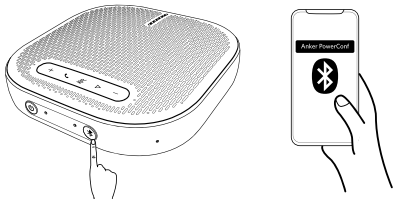

Спикерфон CleverMic SP13 BT

Руководство пользователя

Unitsolutions
умная AV-интеграция

Общие сведения

1. Кнопка увеличения громкости
2. Кнопка вызова
3. Кнопка отключения звука
4. Многофункциональная кнопка
5. Кнопка уменьшения громкости.
6. Кнопка питания
7. Светодиодный индикатор LED питания.

8. Светодиодный индикатор LED блютуза.
9. Кнопка блютуза.
10. Индикатор состояния
11. USB разъем для зарядки (Type-A)
12. Разъем аудиовыхода
13. USB разъем для зарядки (Type-C)

Предостережение

1. Данный продукт не следует подвергать воздействию капель или брызг, на нем не следует размещать предметы с жидкостью, такие как вазы;
2. Не ставьте на изделие открытые источники огня (например, зажжённые свечи);
3. Храните данный продукт вдали от прямых солнечных лучей, открытого огня или других источников тепла;
4. Потребители должны использовать только сертифицированный адаптер питания для подключения к электросети.

Подключение

а) При помощи USB кабеля подключите устройство к компьютеру.

б) Подключится к компьютеру или мобильному устройству по Bluetooth. Bluetooth автоматически переходит в режим сопряжения при первом включении питания продукта.

	Одно нажатие на кнопку	Вход в режим сопряжения
	Мигает индикатор синим цветом	Сопряжение Bluetooth
	Постоянно горит индикатор синим цветом	Bluetooth подключен

- Каждый раз при включении питания, данный продукт будет автоматически подключаться к устройству, которое вы успешно подключили в последний раз (при стандартном использовании).
- Чтобы прервать Bluetooth соединение, необходимо снова нажать кнопку Bluetooth.