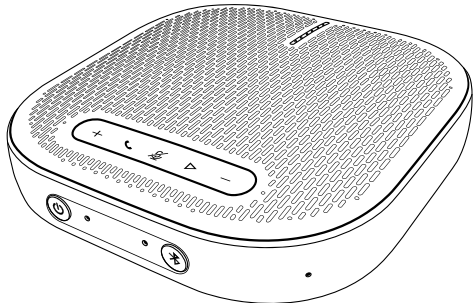

Спикерфон CleverMic SP13 BT

Руководство пользователя

Unitsolutions
умная AV-интеграция

Общие сведения

1. Кнопка увеличения громкости
2. Кнопка вызова
3. Кнопка отключения звука
4. Многофункциональная кнопка
5. Кнопка уменьшения громкости.
6. Кнопка питания
7. Светодиодный индикатор LED питания.

8. Светодиодный индикатор LED блютуза.
9. Кнопка блютуза.
10. Индикатор состояния
11. USB разъем для зарядки (Type-A)
12. Разъем аудиовыхода
13. USB разъем для зарядки (Type-C)

Предостережение

1. Данный продукт не следует подвергать воздействию капель или брызг, на нем не следует размещать предметы с жидкостью, такие как вазы;
2. Не ставьте на изделие открытые источники огня (например, зажжённые свечи);
3. Храните данный продукт вдали от прямых солнечных лучей, открытого огня или других источников тепла;
4. Потребители должны использовать только сертифицированный адаптер питания для подключения к электросети.